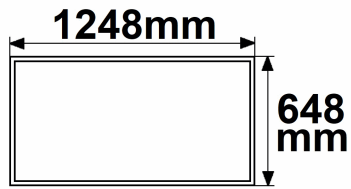

Erweiterte Produktspezifikationen:

LED Leuchtrahmen H25, Innenformat 500x1192mm, 70W, weißdynamisch, CRI92

Artikelnummer: 115911
EAN: 9009377149504

Produktspezifikation:

Dimmbar: Y
Dimmart: PWM
Lumen: 4700 lm
Abstrahlwinkel: 120°
Bemessungsleistung: 70 W
Wirkleistung: 70 W
Nennspannung: 220 - 240 V AC
Farbtemperatur: 1900K - 4000K
Farbwiedergabeindex: 92 CRI ra (1-8)
Schutzart: IP44
Gehäusefarbe: weiß
Gehäusematerial: Aluminium/PC
Gewicht: 1746,0 g
Länge: 1248,0 mm
Breite: 556,0 mm
Höhe: 25,0 mm
Garantie in Jahren: 2

Erweiterte Produktspezifikationen:

ISOLED®

CUSTOMISED LIGHT SOLUTIONS

LED Leuchtrahmen H25, Innenformat 592x1192mm, 74W, weißdynamisch, CRI92

Artikelnummer: 115912
EAN: 9009377151309

Produktspezifikation:

Dimmbar: Y
Dimmart: PWM
Lumen: 4950 lm
Abstrahlwinkel: 120°
Bemessungsleistung: 74 W
Wirkleistung: 74 W
Nennspannung: 220 - 240 V AC
Farbtemperatur: 1900K - 4000K
Farbwiedergabeindex: 92 CRI ra (1-8)
Schutzart: IP44
Gehäusefarbe: weiß
Gehäusematerial: Aluminium/PC
Gewicht: 1815,0 g
Länge: 1248,0 mm
Breite: 648,0 mm
Höhe: 25,0 mm
Garantie in Jahren: 2

Erweiterte Produktspezifikationen:

ISOLED®

CUSTOMISED LIGHT SOLUTIONS

LED Leuchtrahmen H25, Innenformat 900x1000mm, 78W, weißdynamisch, CRI92

Artikelnummer: 115913
EAN: 9009377149511

Produktspezifikation:

Dimmbar: Y
Dimmart: PWM
Lumen: 5250 lm
Abstrahlwinkel: 120°
Bemessungsleistung: 78 W
Wirkleistung: 78 W
Nennspannung: 220 - 240 V AC
Farbtemperatur: 1900K - 4000K
Farbwiedergabeindex: 92 CRI ra (1-8)
Schutzart: IP44
Gehäusefarbe: weiß
Gehäusematerial: Aluminium/PC
Gewicht: 1894,0 g
Länge: 1056,0 mm
Breite: 956,0 mm
Höhe: 25,0 mm
Garantie in Jahren: 2