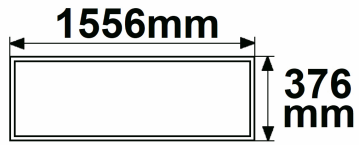

Erweiterte Produktspezifikationen:

ISOLED®

CUSTOMISED LIGHT SOLUTIONS

LED Leuchtrahmen H25, Innenformat 500x800mm, 54W, weißdynamisch, CRI92

Artikelnummer: 115908
EAN: 9009377149474

Produktspezifikation:

Dimmbar: Y
Dimmart: PWM
Lumen: 3650 lm
Abstrahlwinkel: 120°
Bemessungsleistung: 54 W
Wirkleistung: 54 W
Nennspannung: 220 - 240 V AC
Farbtemperatur: 1900K - 4000K
Farbwiedergabeindex: 92 CRI ra (1-8)
Schutzart: IP44
Gehäusefarbe: weiß
Gehäusematerial: Aluminium/PC
Gewicht: 1435,0 g
Länge: 856,0 mm
Breite: 556,0 mm
Höhe: 25,0 mm
Garantie in Jahren: 2

Produktspezifikation:

Dimmbar: Y
Dimmart: PWM
Lumen: 5000 lm
Abstrahlwinkel: 120°
Bemessungsleistung: 75 W
Wirkleistung: 75 W
Nennspannung: 220 - 240 V AC
Farbtemperatur: 1900K - 4000K
Farbwiedergabeindex: 92 CRI ra (1-8)
Schutzart: IP44
Gehäusefarbe: weiß
Gehäusematerial: Aluminium/PC
Gewicht: 1835,0 g
Länge: 1556,0 mm
Breite: 376,0 mm
Höhe: 25,0 mm
Garantie in Jahren: 2

Erweiterte Produktspezifikationen:

ISOLED®

CUSTOMISED LIGHT SOLUTIONS

LED Leuchtrahmen H25, Innenformat 592x892mm, 62W, weißdynamisch, CRI92

Artikelnummer: 115910
EAN: 9009377149498

Produktspezifikation:

Dimmbar: Y
Dimmart: PWM
Lumen: 4150 lm
Abstrahlwinkel: 120°
Bemessungsleistung: 62 W
Wirkleistung: 62 W
Nennspannung: 220 - 240 V AC
Farbtemperatur: 1900K - 4000K
Farbwiedergabeindex: 92 CRI ra (1-8)
Schutzart: IP44
Gehäusefarbe: weiß
Gehäusematerial: Aluminium/PC
Gewicht: 1572,0 g
Länge: 948,0 mm
Breite: 648,0 mm
Höhe: 25,0 mm
Garantie in Jahren: 2