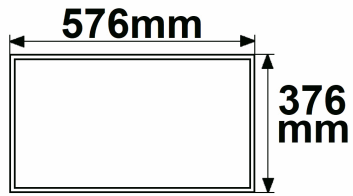

Bei Infrarotpanels
> 1200 mm ist eine
Mittelhalterung vorhanden

For infrared panels
> 1200 mm a centre
centre bracket is available

LED Leuchtrahmen H25, Innenformat 320x520mm, 36W, weißdynamisch, CRI92

Artikelnummer: 115905
EAN: 9009377149443

Produktspezifikation:

Dimmbar: Y
Dimmart: PWM
Lumen: 2500 lm
Abstrahlwinkel: 120°
Bemessungsleistung: 36 W
Wirkleistung: 36 W
Nennspannung: 220 - 240 V AC
Farbtemperatur: 1900K - 4000K
Farbwiedergabeindex: 92 CRI ra (1-8)
Schutzart: IP44
Gehäusefarbe: weiß
Gehäusematerial: Aluminium/PC
Gewicht: 1100,0 g
Länge: 576,0 mm
Breite: 376,0 mm
Höhe: 25,0 mm
Garantie in Jahren: 2

Erweiterte Produktspezifikationen:

ISOLED®

CUSTOMISED LIGHT SOLUTIONS

LED Leuchtrahmen H25, Innenformat 595x595mm, 50W, weißdynamisch, CRI92

Artikelnummer: 115906
EAN: 9009377149450

Produktspezifikation:

Dimmbar: Y
Dimmart: PWM
Lumen: 3450 lm
Abstrahlwinkel: 120°
Bemessungsleistung: 50 W
Wirkleistung: 50 W
Nennspannung: 220 - 240 V AC
Farbtemperatur: 1900K - 4000K
Farbwiedergabeindex: 92 CRI ra (1-8)
Schutzart: IP44
Gehäusefarbe: weiß
Gehäusematerial: Aluminium/PC
Gewicht: 1355,0 g
Länge: 648,0 mm
Breite: 648,0 mm
Höhe: 25,0 mm
Garantie in Jahren: 2

Erweiterte Produktspezifikationen:

ISOLED®

CUSTOMISED LIGHT SOLUTIONS

LED Leuchtrahmen H25, Innenformat 500x800mm, 54W, weißdynamisch, CRI92

Artikelnummer: 115908
EAN: 9009377149474

Produktspezifikation:

Dimmbar: Y
Dimmart: PWM
Lumen: 3650 lm
Abstrahlwinkel: 120°
Bemessungsleistung: 54 W
Wirkleistung: 54 W
Nennspannung: 220 - 240 V AC
Farbtemperatur: 1900K - 4000K
Farbwiedergabeindex: 92 CRI ra (1-8)
Schutzart: IP44
Gehäusefarbe: weiß
Gehäusematerial: Aluminium/PC
Gewicht: 1435,0 g
Länge: 856,0 mm
Breite: 556,0 mm
Höhe: 25,0 mm
Garantie in Jahren: 2