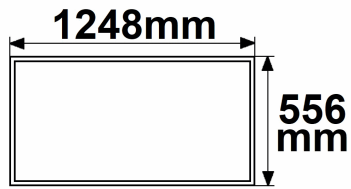

Erweiterte Produktspezifikationen:

LED Leuchtrahmen H25, Innenformat 500x1192mm, 70W, weißdynamisch, CRI92

Artikelnummer: 115911
EAN: 9009377149504

Produktspezifikation:

Dimmbar: Y
Dimmart: PWM
Lumen: 4700 lm
Abstrahlwinkel: 120°
Bemessungsleistung: 70 W
Wirkleistung: 70 W
Nennspannung: 220 - 240 V AC
Farbtemperatur: 1900K - 4000K
Farbwiedergabeindex: 92 CRI ra (1-8)
Schutzart: IP44
Gehäusefarbe: weiß
Gehäusematerial: Aluminium/PC
Gewicht: 1746,0 g
Länge: 1248,0 mm
Breite: 556,0 mm
Höhe: 25,0 mm
Garantie in Jahren: 2

Erweiterte Produktspezifikationen:

ISOLED®

CUSTOMISED LIGHT SOLUTIONS

LED Leuchtrahmen H25, Innenformat 592x1192mm, 74W, weißdynamisch, CRI92

Artikelnummer: 115912
EAN: 9009377151309

Produktspezifikation:

Dimmbar: Y
Dimmart: PWM
Lumen: 4950 lm
Abstrahlwinkel: 120°
Bemessungsleistung: 74 W
Wirkleistung: 74 W
Nennspannung: 220 - 240 V AC
Farbtemperatur: 1900K - 4000K
Farbwiedergabeindex: 92 CRI ra (1-8)
Schutzart: IP44
Gehäusefarbe: weiß
Gehäusematerial: Aluminium/PC
Gewicht: 1815,0 g
Länge: 1248,0 mm
Breite: 648,0 mm
Höhe: 25,0 mm
Garantie in Jahren: 2

Erweiterte Produktspezifikationen:

ISOLED®

CUSTOMISED LIGHT SOLUTIONS

LED Leuchtrahmen H25, Innenformat 900x1000mm, 78W, weißdynamisch, CRI92

Artikelnummer: 115913
EAN: 9009377149511

Produktspezifikation:

Dimmbar: Y
Dimmart: PWM
Lumen: 5250 lm
Abstrahlwinkel: 120°
Bemessungsleistung: 78 W
Wirkleistung: 78 W
Nennspannung: 220 - 240 V AC
Farbtemperatur: 1900K - 4000K
Farbwiedergabeindex: 92 CRI ra (1-8)
Schutzart: IP44
Gehäusefarbe: weiß
Gehäusematerial: Aluminium/PC
Gewicht: 1894,0 g
Länge: 1056,0 mm
Breite: 956,0 mm
Höhe: 25,0 mm
Garantie in Jahren: 2