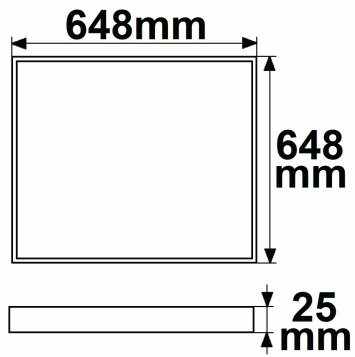

Bei Infrarotpanels
> 1200 mm ist eine
Mittelhalterung vorhanden

For infrared panels
> 1200 mm a centre
centre bracket is available

LED Leuchtrahmen H25, Innenformat 320x520mm, 36W, weißdynamisch, CRI92

Artikelnummer: 115905
EAN: 9009377149443

Erweiterte Produktspezifikationen:

ISOLED®

CUSTOMISED LIGHT SOLUTIONS

LED Leuchtrahmen H25, Innenformat 595x595mm, 50W, weißdynamisch, CRI92

Artikelnummer: 115906
EAN: 9009377149450

Produktspezifikation:

Dimmbar: Y
Dimmart: PWM
Lumen: 3450 lm
Abstrahlwinkel: 120°
Bemessungsleistung: 50 W
Wirkleistung: 50 W
Nennspannung: 220 - 240 V AC
Farbtemperatur: 1900K - 4000K
Farbwiedergabeindex: 92 CRI ra (1-8)
Schutzart: IP44
Gehäusefarbe: weiß
Gehäusematerial: Aluminium/PC
Gewicht: 1355,0 g
Länge: 648,0 mm
Breite: 648,0 mm
Höhe: 25,0 mm
Garantie in Jahren: 2

Erweiterte Produktspezifikationen:

ISOLED®

CUSTOMISED LIGHT SOLUTIONS

LED Leuchtrahmen H25, Innenformat 500x800mm, 54W, weißdynamisch, CRI92

Artikelnummer: 115908
EAN: 9009377149474

Produktspezifikation:

Dimmbar: Y
Dimmart: PWM
Lumen: 3650 lm
Abstrahlwinkel: 120°
Bemessungsleistung: 54 W
Wirkleistung: 54 W
Nennspannung: 220 - 240 V AC
Farbtemperatur: 1900K - 4000K
Farbwiedergabeindex: 92 CRI ra (1-8)
Schutzart: IP44
Gehäusefarbe: weiß
Gehäusematerial: Aluminium/PC
Gewicht: 1435,0 g
Länge: 856,0 mm
Breite: 556,0 mm
Höhe: 25,0 mm
Garantie in Jahren: 2