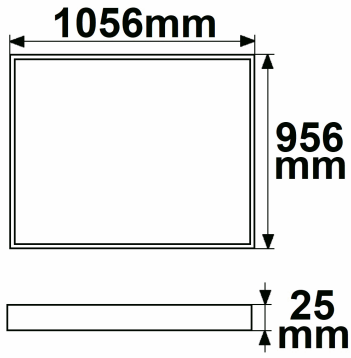

ISOLED®

CUSTOMISED LIGHT SOLUTIONS