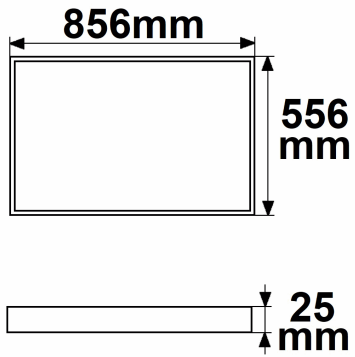

ISOLED®

CUSTOMISED LIGHT SOLUTIONS